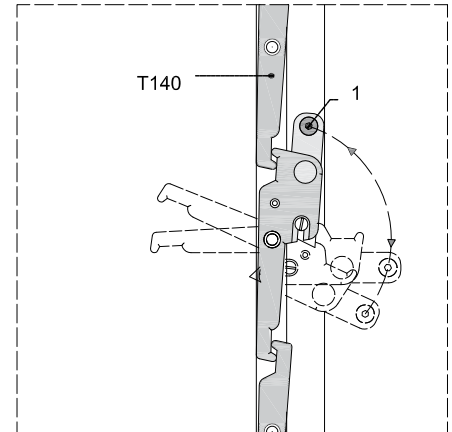

orientación | *orientation* | orientation