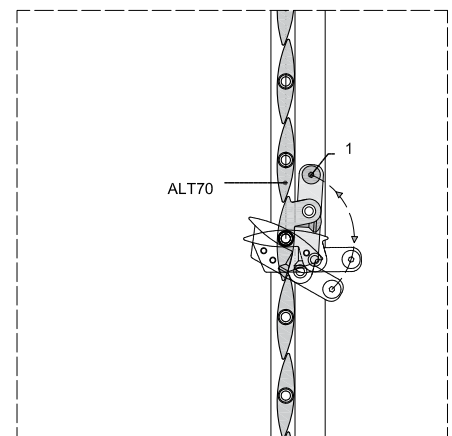

orientación | *orientation* | orientation