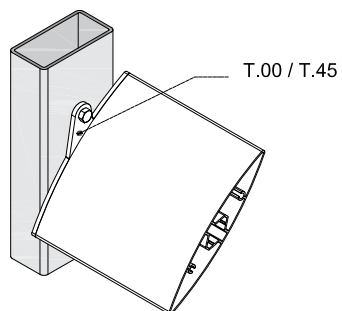

**Cortasoles Discontinuos /Aluminio**  
*Brise-Soleil fixe / Aluminium*  
Aluminium Sun breakers

brise soleil  
aluminio | aluminium | aluminium  
lama fija | lame fixe | fixed blade

T.00

T.45

A medida / sur mesure / custom made