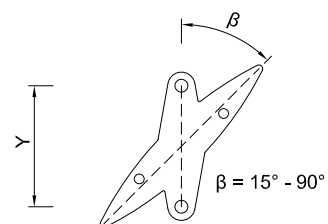

**Cortasoles Discontinuos /Aluminio**  
*Brise-Soleil fixe / Aluminium*  
Aluminium Sun breakers

brise soleil  
aluminio | aluminium | aluminium  
lama fija | lame fixe | fixed blade

T.00

T.45

A medida / sur mesure / custom made