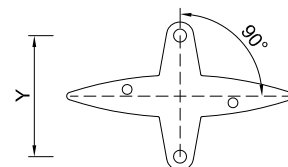

**Cortasoles Discontinuos /Aluminio**  
*Brise-Soleil fixe / Aluminium*  
Aluminium Sun breakers

brise soleil  
aluminio | aluminium | aluminium  
lama fija | lame fixe | fixed blade

T.00

T.45

A medida / sur mesure / custom made