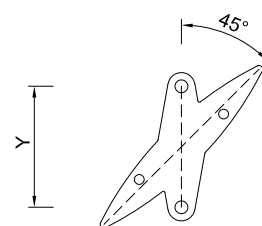

**Cortasoles Discontinuos /Aluminio**  
*Brise-Soleil fixe / Aluminium*  
Aluminium Sun breakers

brise soleil  
aluminio | aluminium | aluminium  
lama fija | lame fixe | fixed blade

T.00

T.45

A medida / sur mesure / custom made