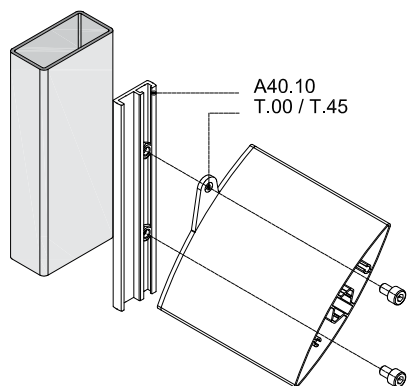

**Cortasoles Discontinuos /Aluminio**  
*Brise-Soleil fixe / Aluminium*  
Aluminium Sun breakers

brise soleil  
aluminio | aluminium | aluminium  
lama fija | lame fixe | fixed blade

T.00

T.45

A medida / sur mesure / custom made