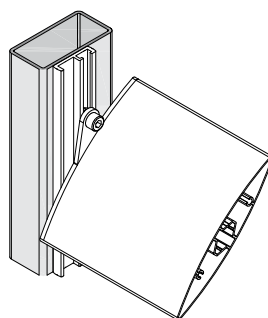

**Cortasoles Discontinuos /Aluminio**  
*Brise-Soleil fixe / Aluminium*  
Aluminium Sun breakers

brise soleil  
aluminio | aluminium | aluminium  
lama fija | lame fixe | fixed blade

T.00

T.45

A medida / sur mesure / custom made