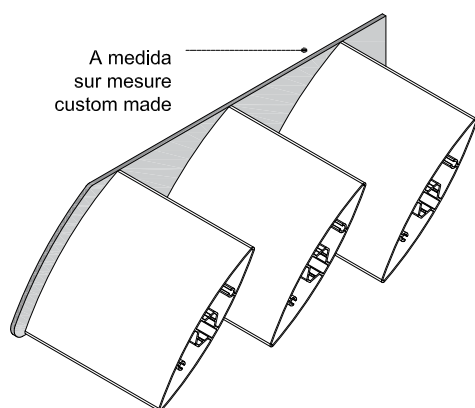

**Cortasoles Discontinuos /Aluminio**  
*Brise-Soleil fixe / Aluminium*  
Aluminium Sun breakers

brise soleil  
aluminio | aluminium | aluminium  
lama fija | lame fixe | fixed blade

T.00

T.45

A medida / sur mesure / custom made

centro de investigacion | *centre de recherche* | research center  
Lip.200  
A3 Arquitectos  
Santander